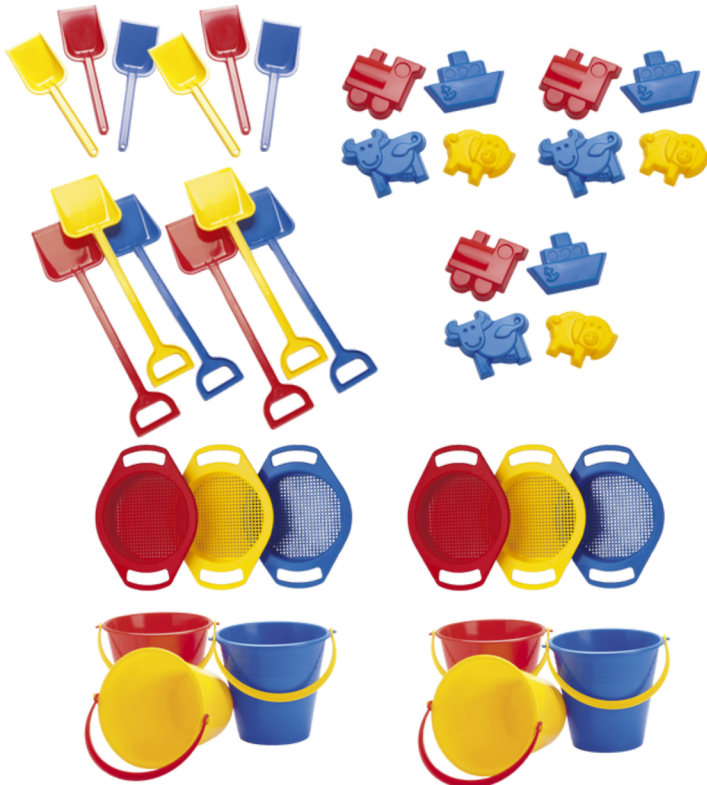

Oneleg - Lys Blå, 32 cm

Varenr.: 100145

NU: 249,-

Spar 150,-

Perfekt når man sidder
med børnene ved sandkassen

Se øvrige Dantoy sæt på www.daycare1.dk

Dantoy Sandkassesæt, basic, 36 dele

Varenr.: 100977

Intropris 349,-

ROSE 3-hjulet cykel m/ lille platform 4-10 år

Varenr.: 100914

NU: 1.979,-SPAR
40%**ROSE 3-hjulet cykeltaxi 4-10 år.**

Varenr.: 100918

NU: 3.119,-**ROSE løbehjul 4-10 år**

Varenr.: 100910

NU: 1.499,-**ROSE Trillebør, 2-hjulet**